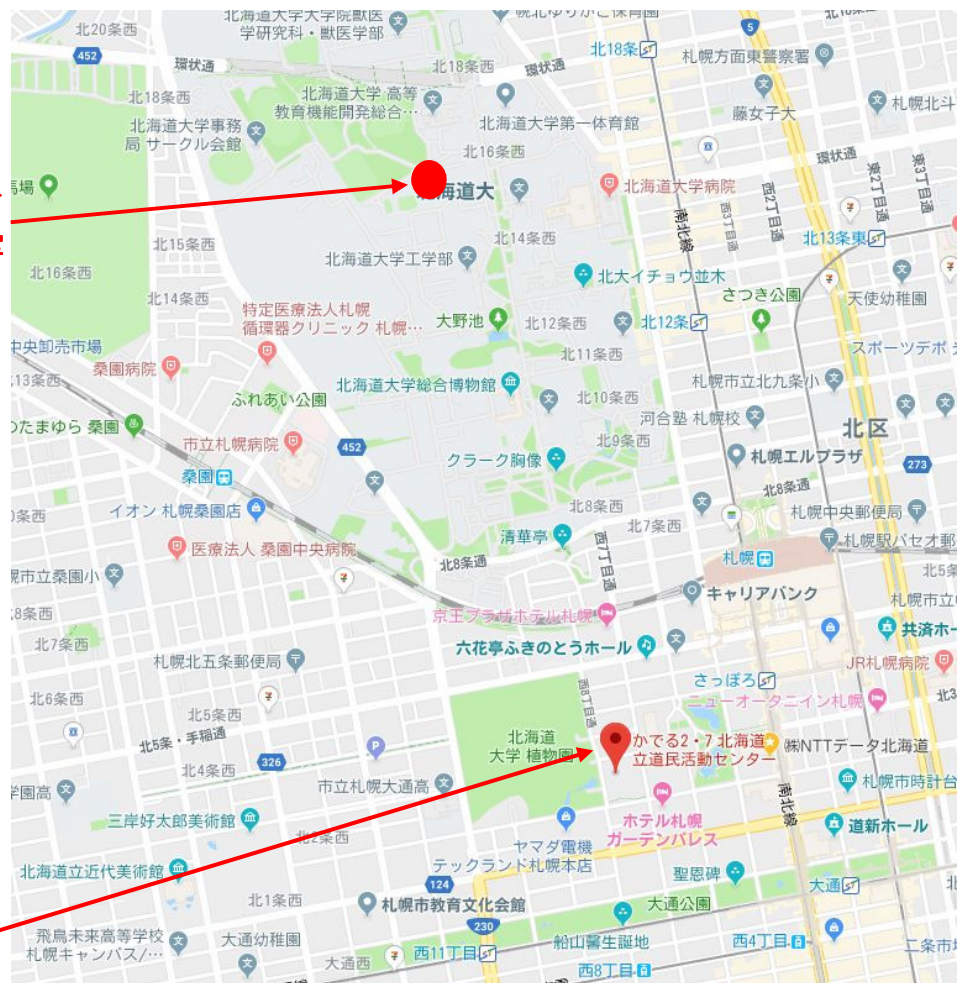

## 会場案内

### 1)カンファレンス会場

北海道立道民活動センター(かでの2・7)

北海道札幌市中央区北2条西7丁目

最寄りの交通機関

JR: 札幌駅

地下鉄: さっぽろ駅(10番出口)、大通駅(2番出口)、西11丁目駅(4番出口)

JRバス: 北1条西7丁目(停留所)

中央バス: 北1条西7丁目(停留所)

### 2) ネットワーキング会場

北大生協北部食堂

北海道札幌市北区北15条西8 北海道大学構内 北大生協北部店 1F

カンファレンス会場より徒歩25分(約2.0km)

<ネットワーク会場>  
北海道大学 北部食堂

<カンファレンス会場>  
かでの2・7

各会場案内

第一日	09:50-10:00	開会あいさつ	1F かでるホール
第一日	10:00-11:00	キーノート1	1F かでるホール
第一日	15:10-16:55	各種表彰・受賞者講演	1F かでるホール
第一日	18:00-20:00	ネットワーキング	北大生協北部食堂
第二日	10:00-11:00	キーノート2	1F かでるホール
第二日	13:30-14:30	キーノート3	1F かでるホール
上記以外の発表			7F, 10F