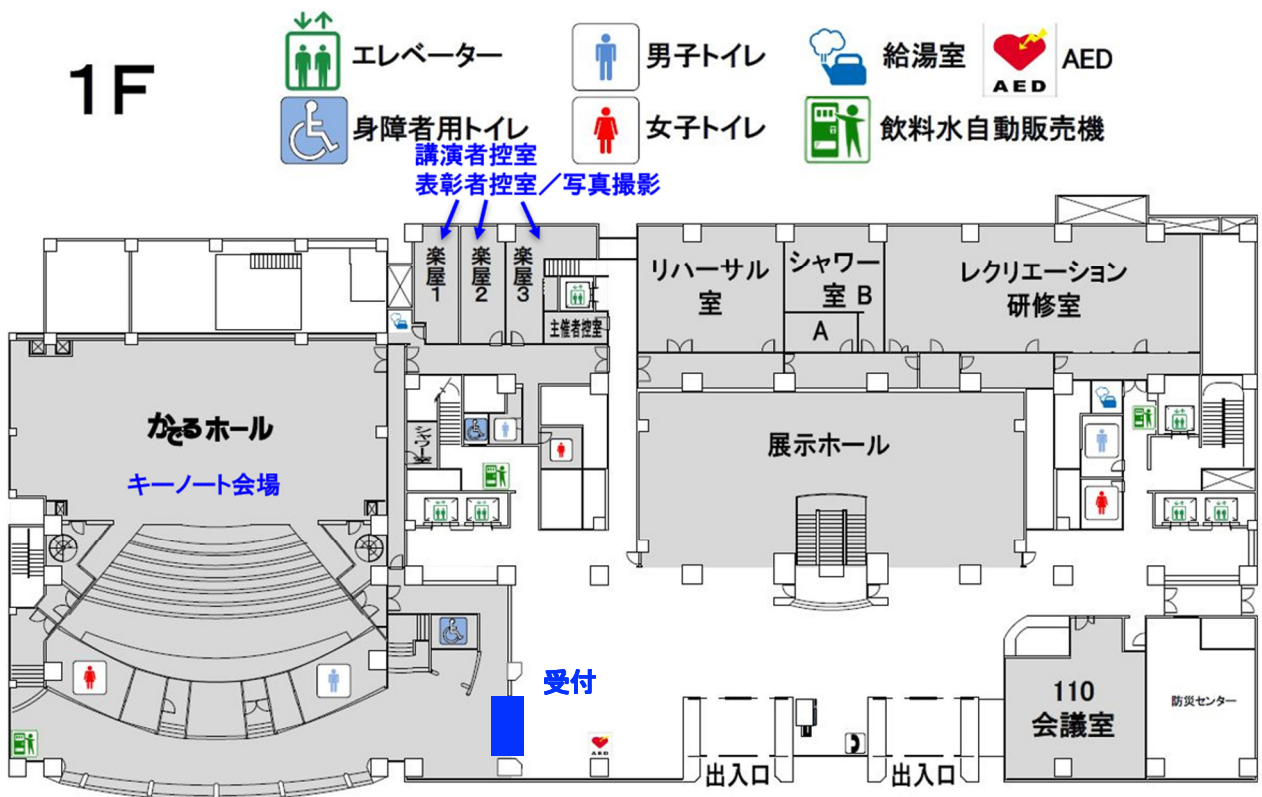

### 2) ネットワーキング会場

北大生協北部食堂

北海道札幌市北区北15条西8 北海道大学構内 北大生協北部店 1F

カンファレンス会場より徒歩25分(約2.0km)

<ネットワーク会場>  
北海道大学 北部食堂

<カンファレンス会場>  
かでの2・7

各会場案内

第一日	09:50-10:00	開会あいさつ	1F かでるホール
第一日	10:00-11:00	キーノート1	1F かでるホール
第一日	15:10-16:55	各種表彰・受賞者講演	1F かでるホール
第一日	18:00-20:00	ネットワーキング	北大生協北部食堂
第二日	10:00-11:00	キーノート2	1F かでるホール
第二日	13:30-14:30	キーノート3	1F かでるホール
上記以外の発表			7F, 10F